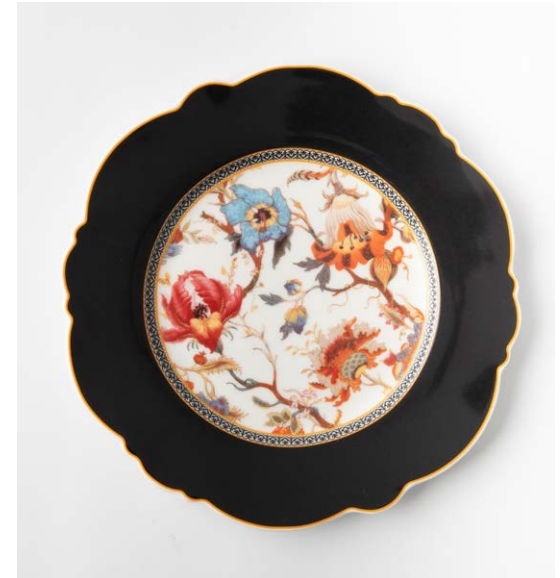

MIDNIGHT BLOOM
SIDE PLATE

R 169.00

JC-7153